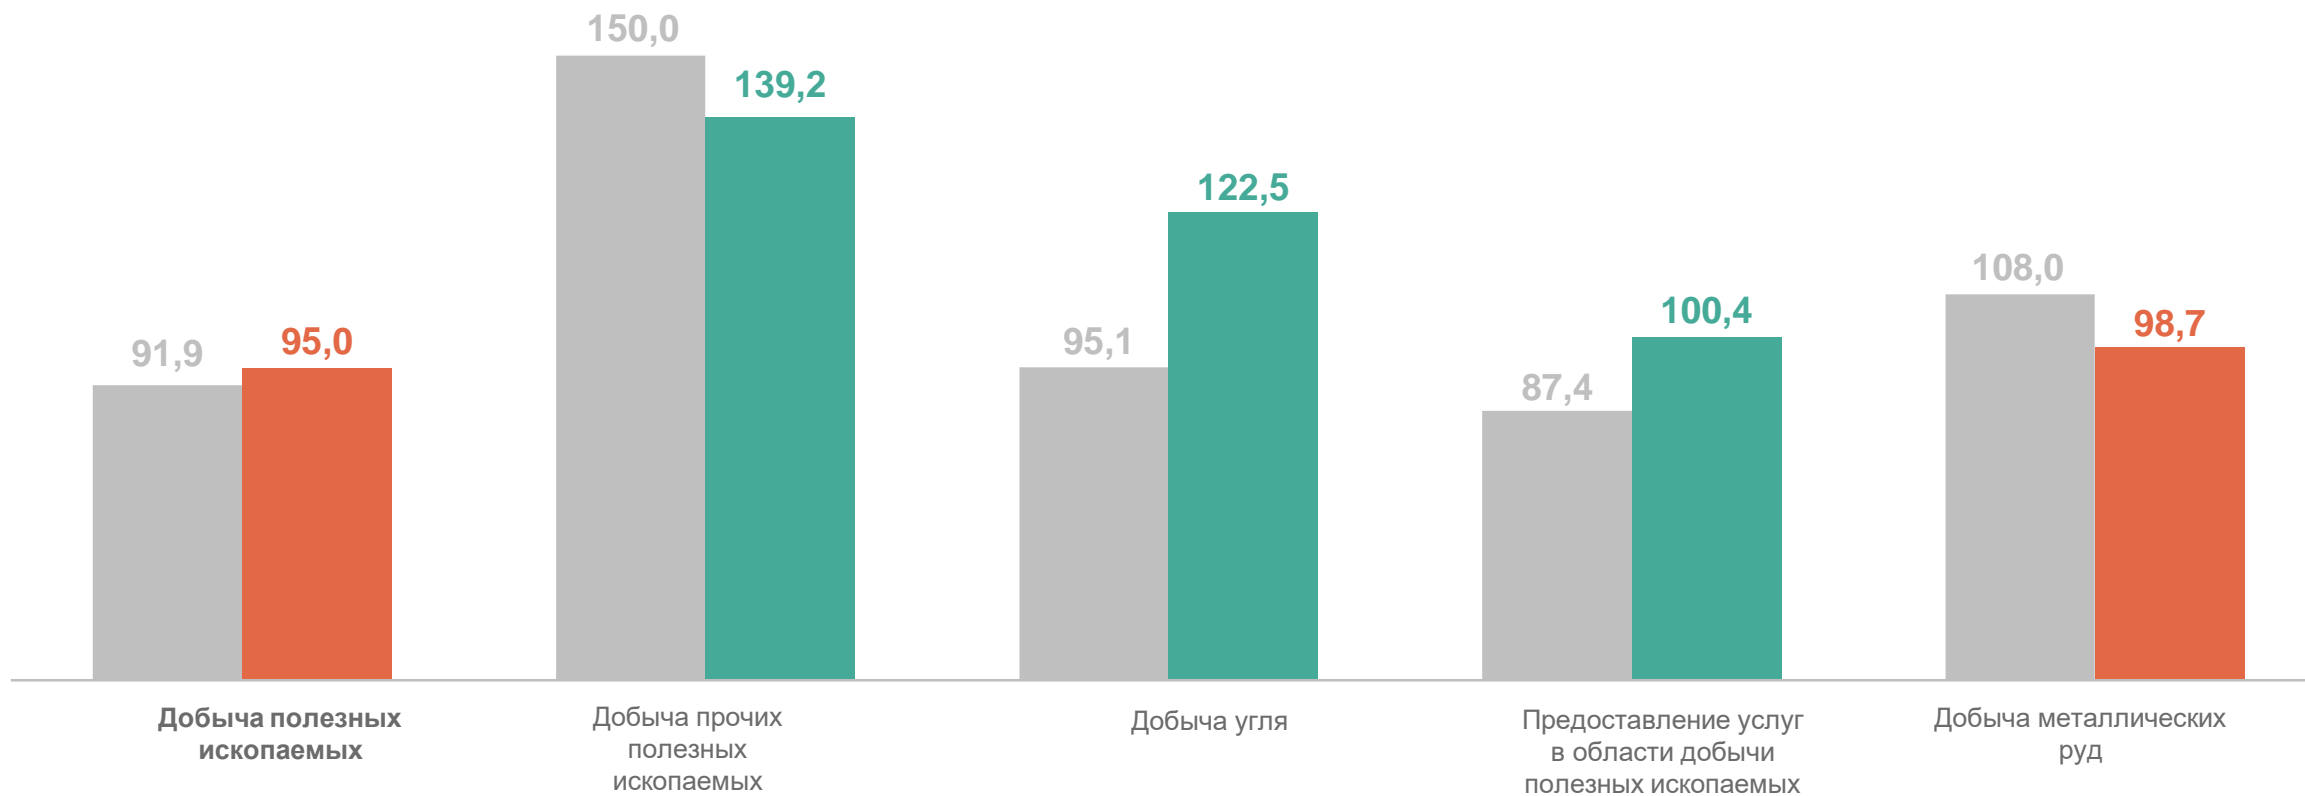

ИНДЕКСЫ ПРОИЗВОДСТВА ПО ДОБЫЧЕ ПОЛЕЗНЫХ ИСКОПАЕМЫХ

КОМИСТАТ

● Февраль 2023 г. в % к январю 2023 г. ● Февраль 2024 г. в % к январю 2024 г.