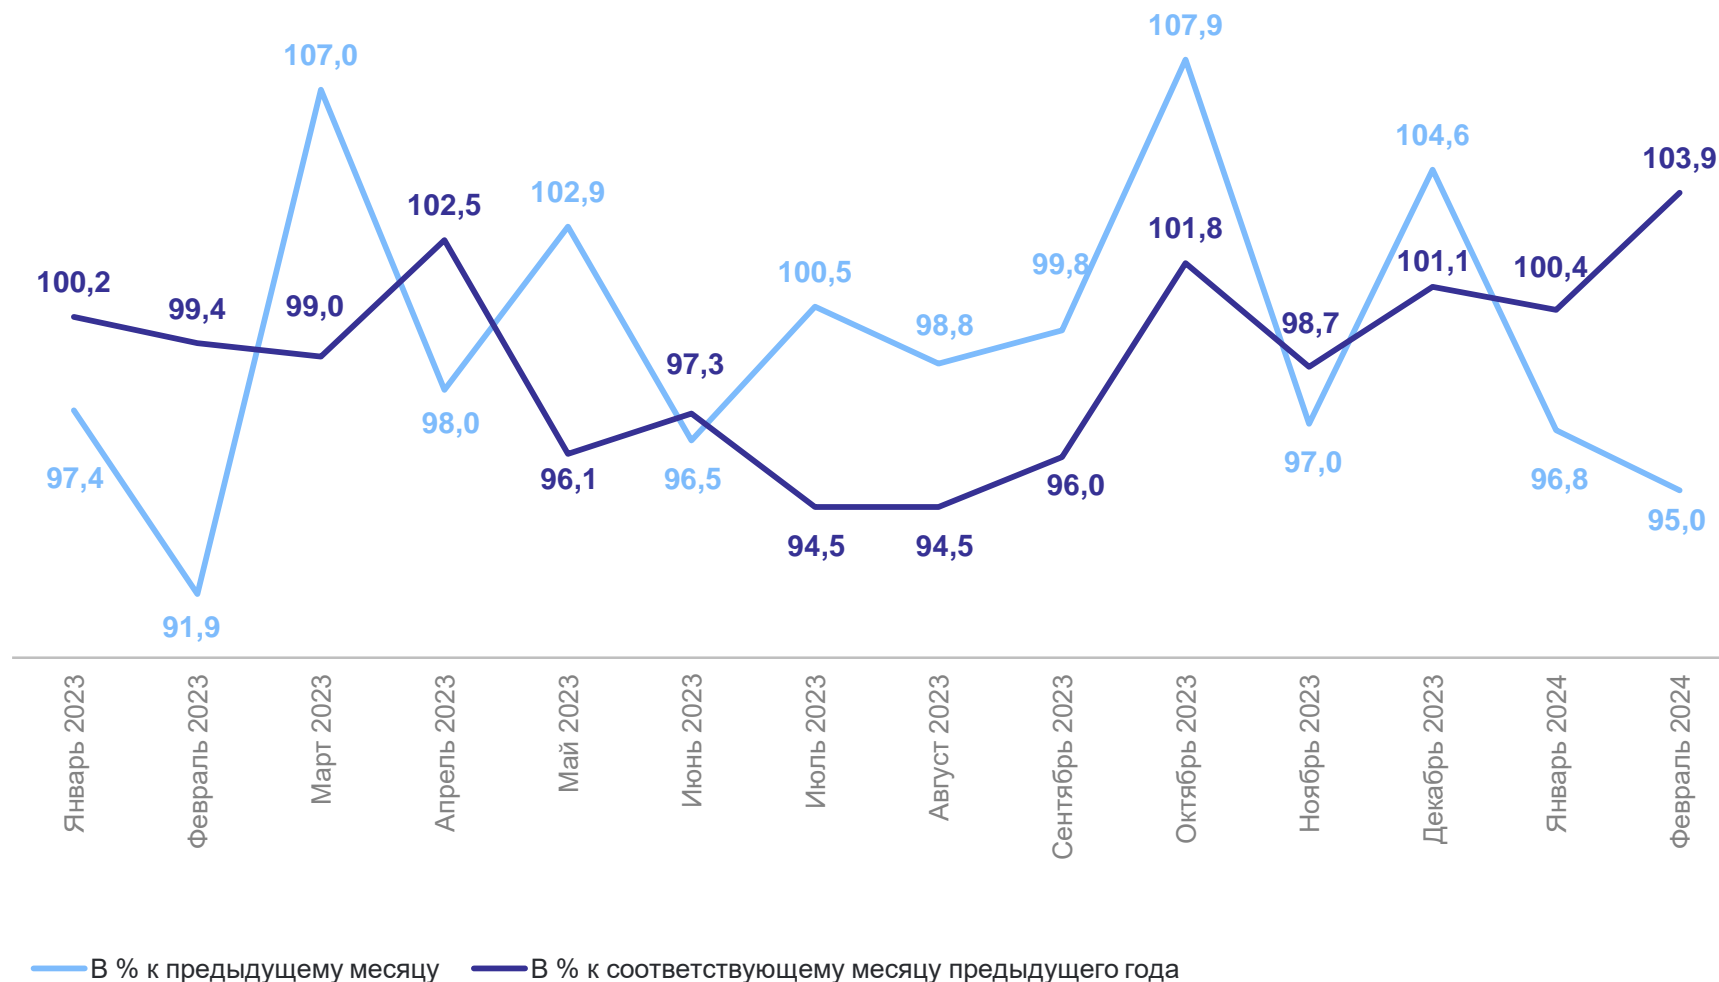

ИНДЕКС ПРОИЗВОДСТВА ПО ДОБЫЧЕ ПОЛЕЗНЫХ ИСКОПАЕМЫХ

КОМИСТАТ

январь – февраль 2024 г.
в % к
январю – февралю 2023 г.

102,1